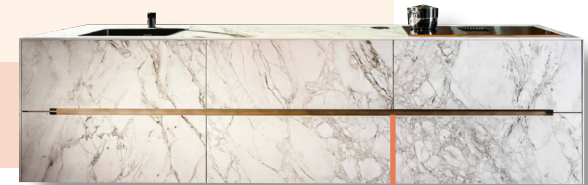

Eén steen maakt het verschil.

 Arte

Foto: **Graniet Steel Grey**

1 De steengroeve
India

2 De zagerij
India

3 De maatwerkfabriek van Arte
Nederland

Resultaat 4
Jouw droomkeuken

Scan de QR-code voor het
productpaspoort.

Graniet
Steel Grey

-  Graniet
-  Uniek
- Zuurbestendig
- Krasbestendig

Composiet

Composiet is kunstmatig gemaakt steenachtig materiaal. De mogelijkheden zijn eindeloos!

Silestone by Arte is een composietgesteente dat tot 90% uit pure kwarts bestaat waardoor het een hard materiaal is. Aan de mix van kwarts, hoogwaardige hars en kleurstoffen worden vaak ook kleine stukjes glas, spiegel, cristo balite of granietkorrels toegevoegd om een nóg mooier effect te bereiken.