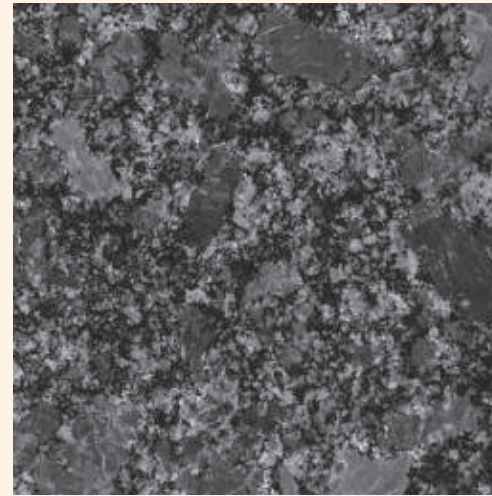

Dit natuurlijke materiaal kent binnen elke soort, kleur en zelfs binnen de plaat veel natuurlijk gevormde variaties zoals kleur en structuurverschillen, concentraties van mineralen, putjes, aders en kleine haarscheurtjes. Deze bijzondere kenmerken onderstrepen de echtheid en natuurlijke oorsprong van het materiaal. Geen enkel blad is hetzelfde.

Eén steen maakt het verschil.

 Arte

Foto: **Graniet Steel Grey**

1 De steengroeve
India

2 De zagerij
India

3 De maatwerkfabriek van Arte
Nederland

Resultaat 4
Jouw droomkeuken

Scan de QR-code voor het
productpaspoort.

Graniet
Steel Grey

-  Graniet
-  Uniek
- Zuurbestendig
- Krasbestendig

Composiet

Composiet is kunstmatig gemaakt steenachtig materiaal. De mogelijkheden zijn eindeloos!

Silestone by Arte is een composietgesteente dat tot 90% uit pure kwarts bestaat waardoor het een hard materiaal is. Aan de mix van kwarts, hoogwaardige hars en kleurstoffen worden vaak ook kleine stukjes glas, spiegel, cristo balite of granietkorrels toegevoegd om een nóg mooier effect te bereiken.